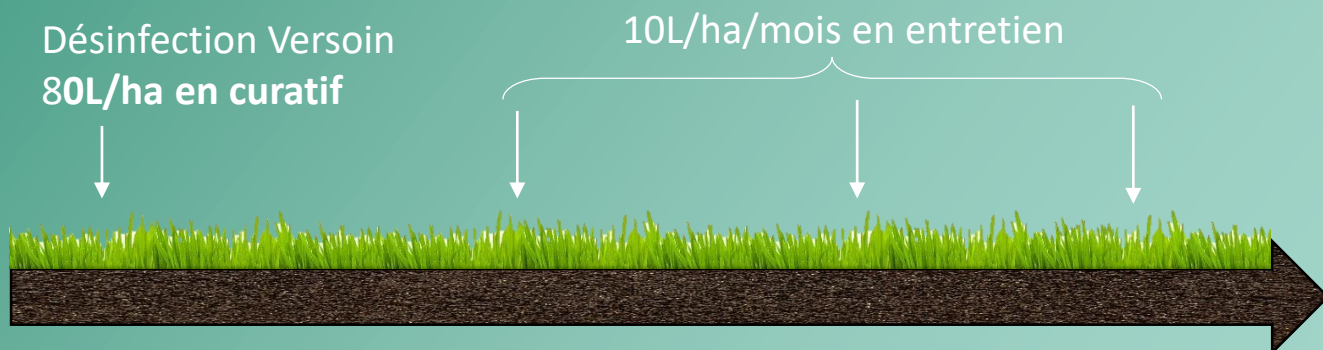

VERSOIN

Engrais organique **OLTYGH**
aux extraits de saponines

Présentation du produit :

VERSOIN est un engrais **OLTYGH** de plantes exotiques **ULF** **saponines**. Ces substances d'origine totalement naturelles qui se libèrent dans le sol, induisent une répulsion massive et immédiate des vers de terre présent dans le volume traité.

Mode d'action: La formule de **VERSOIN** forme un gaz au contact de l'eau et irrite la peau et le système vasculaire des annélides

Programme standard :

B2B Biophytech
Tour de l'Horloge
4, Place Louis Armand
75 012 PARIS
FRANCE